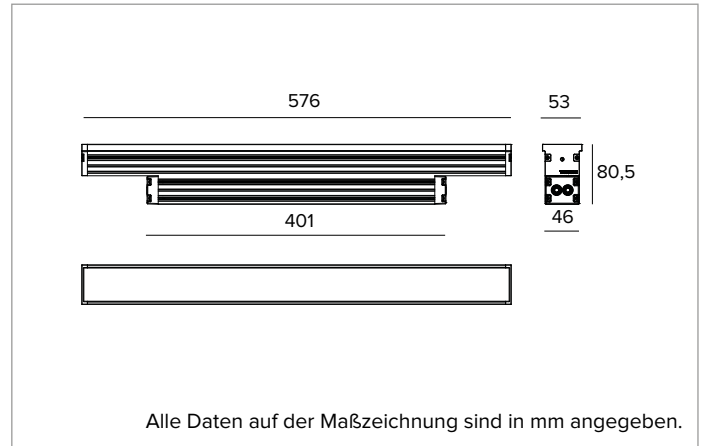

LICHTQUELLE

LED-Streifenplatinen High Power High Efficiency Ra80. Ra90 auf Anfrage
Die Energieeffizienzklasse des Produkts: D
Nennleistung: 24W
Nenn-Lichtstrom: 3440lm
Farbwiedergabeindex: 80
Rf: 82,9
Rg: 97
Ähnliche Farbtemperatur: 3000K
SDCM: 3
Lebensdauer (L80/B10): >50000h tq +25°C

BELEUCHUNGSTECHNISCHE MERKMALE

Interne Optikgruppe bestehend aus zylindrischer Primärlinse aus Glas, Reflektor aus hochreflektierendem eloxiertem Aluminium und integriertem holographischem Filter. Version Flood.
Optik: HYBRID
Abstrahlwinkel: FL
Optische Effizienz: 75%
Leuchten-Lichtstrom: 2570lm
Lichtausbeute: 92lm/W
Fotobiologische Sicherheit: Risikogruppe 1 (RG 1 = geringes Risiko)

MECHANISCHE MERKMALE

Gehäuse aus eloxiertem extrudiertem Aluminium 15µ. Flache Abdeckung aus 5mm dickem extra klarem Glas. Gehäuse, dessen Ausrichtung gegenüber der Installationsfläche durch zusätzliche Halterungen variiert werden kann.
Farbe und Oberfläche: Aluminium
Abmessungen: L=576mm
Gewicht: 2,6Kg
Version: INTEGRIERTER TREIBER
Schutzart: IP66,IP67
Mechanische Belastbarkeit: IK08

ELEKTRISCHE MERKMALE

Version mit integriertem Treiber. Einschließlich elektronischem ON-OFF Betriebsgerät. Vorverkabelt mit 1 m Kabel H07RN-F Durchmesser 3x1mm². Leuchten gemäß EN 60598-2-22 für die Stromversorgung über ein zentrales Notstromsystem CPSS (Central Power Supply System); Bereiche mit hohem Risiko ausgeschlossen. Die voreingestellte Leistungsaufnahme und der voreingestellte Lichtstrom betragen 100% an AC und 100% an DC.
Leistungsaufnahme der Leuchte: 28W
Betriebsgerät: 220-240Vac 50/60Hz
Schutzklasse: SCHUTZKLASSE 1
Treiberart / Steuerung: ON-OFF
einschließlich Treiber: JA
Klasse F: JA
SAFE FLICKER: PstLM=<1 und SVM=<0,4 (IEC TR 61547-1 und IEC TR 63158), um ein angenehmeres und sicheres Licht zu garantieren
Umgebungstemperaturen: -25°C / +35°C

INSTALLATION

Zu ergänzen mit ausrichtbaren Halterungen aus rostfreiem Stahl.

HINWEISE

Das Produkt ist mit der technischen Lösung "Waterblock Smart" ausgestattet, bei der die Anschlusskabel mit Harz beschichtet werden, wodurch die Gefahr, dass Feuchtigkeit zum Treiber oder zur Leuchte aufsteigt, gemindert wird. Die 110-277Vac Version ist auf Anfrage erhältlich.

GARANTIE

5 Jahre.

HINWEISE

Leuchte für die Entsorgung/Recycling am Ende der Lebensdauer konzipiert. Austauschbare (nur LED) Lichtquelle durch einen Fachmann. Austauschbare Vorschaltgeräte durch einen Fachmann.

Aus Gründen der technologischen Entwicklung der elektronischen Bauteile unterliegen die aufgeführten Daten eventuellen Aktualisierungen. Daher muss bei der Bestellung eine Bestätigung angefordert werden. Der Lichtstrom und die elektrische Leistung weisen einen Toleranzbereich von +/-10% im Vergleich zum angezeigten Wert auf. Tq bei +25 °C auf (CIE 121).

Technische Änderungen vorbehalten.